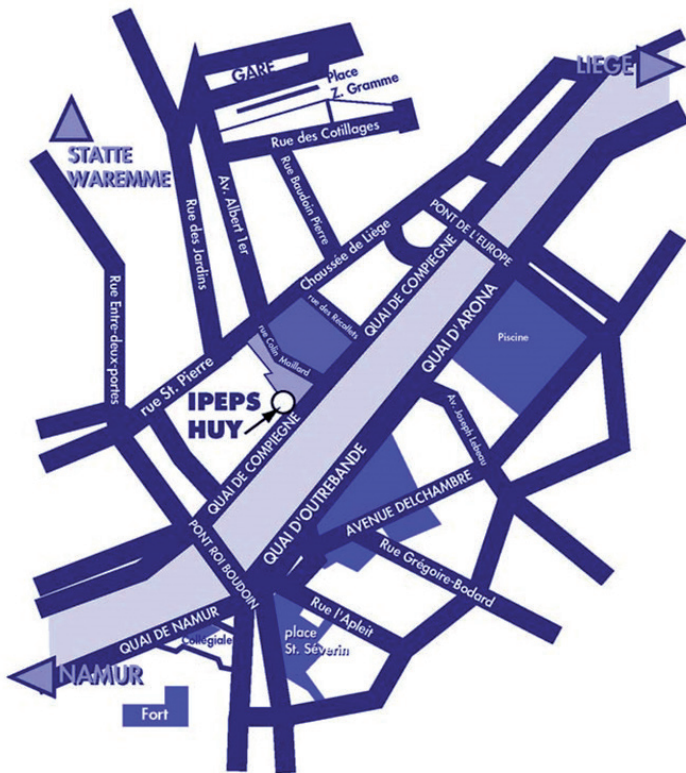

A 5 minutes de la gare de Huy, l'école se situe rive gauche entre le Pont Baudouin et celui de l'Europe.

Institut Provincial d'Enseignement de
Promotion Sociale de Huy-Waremme

Quai de Compiègne, 4 4500 HUY